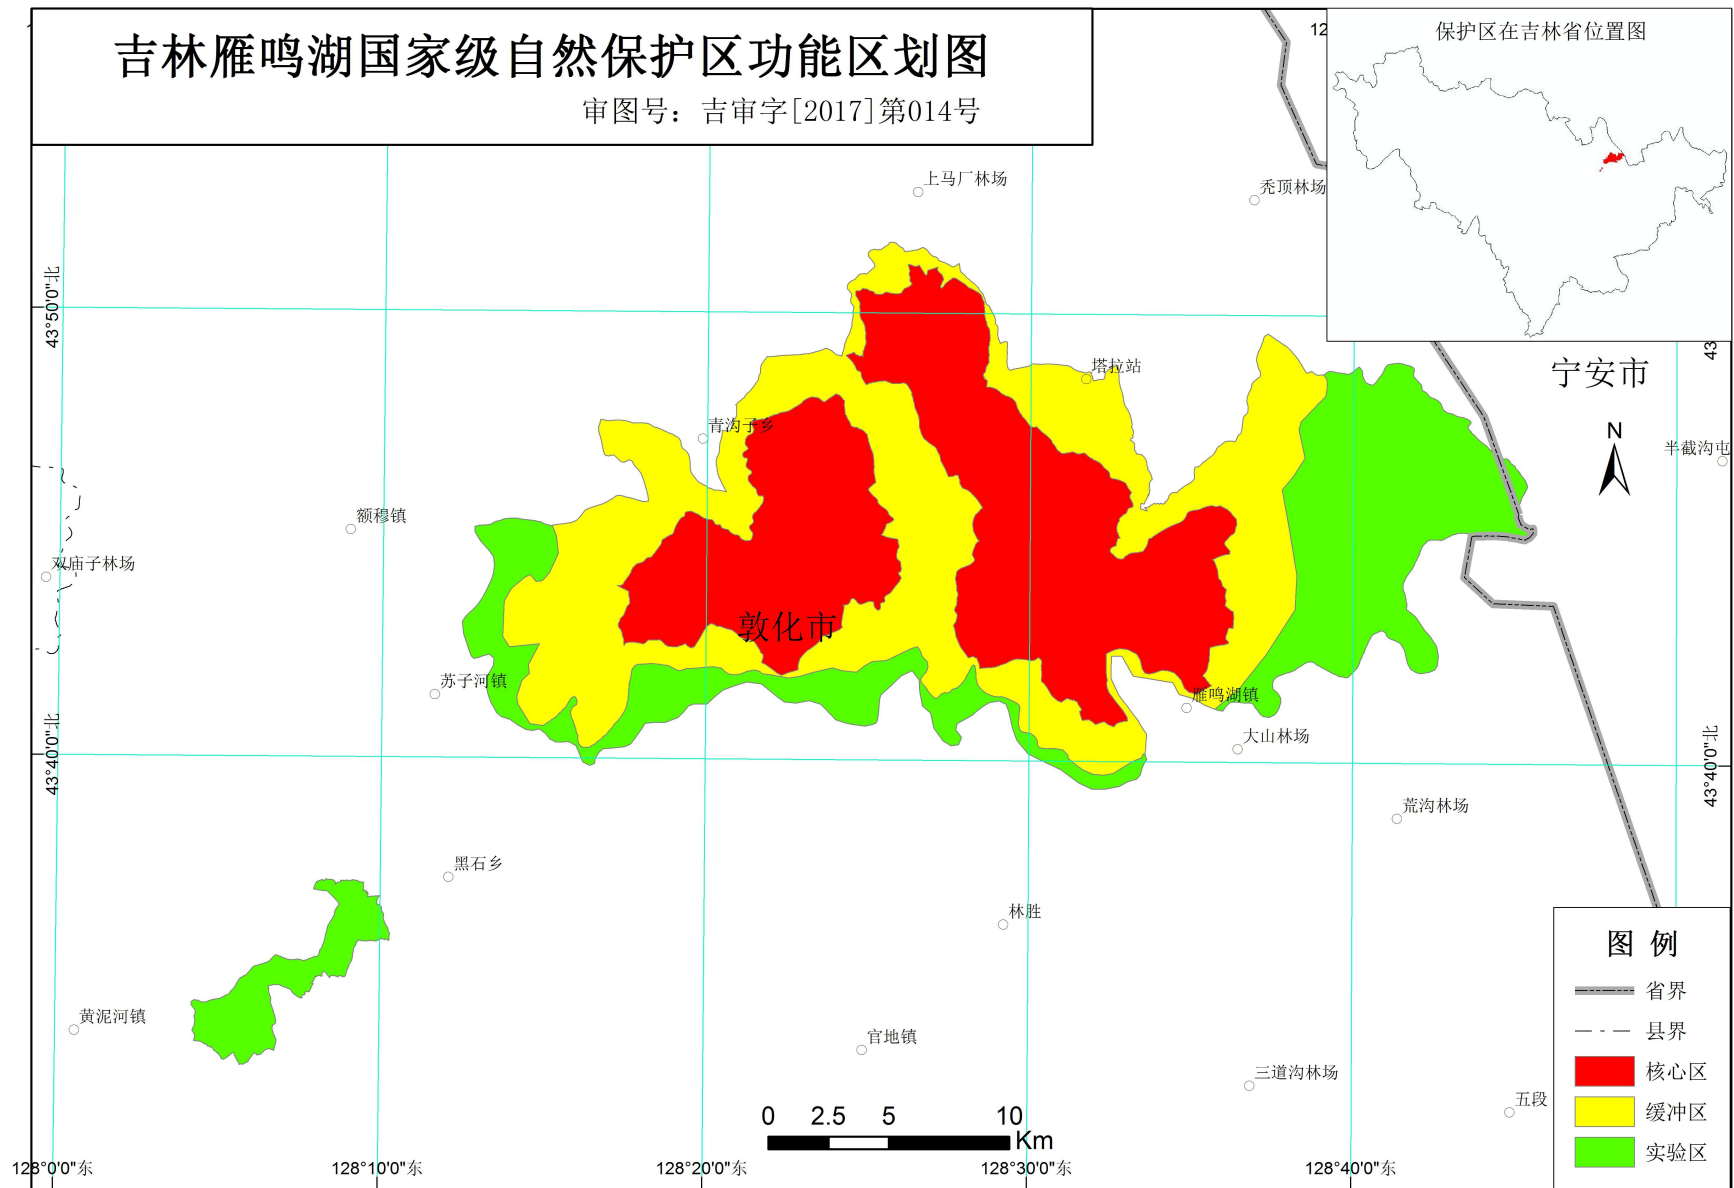

河北小五台山等 4 处国家级自然保护区功能区划图

辽宁大连斑海豹国家级自然保护区功能区划图

审图号：辽测审字（2017）第25号

吉林雁鸣湖国家级自然保护区功能区划图

审图号：吉审字[2017]第014号

黑龙江五大连池国家级自然保护区功能区划图

审图号：黑S（2017）035号