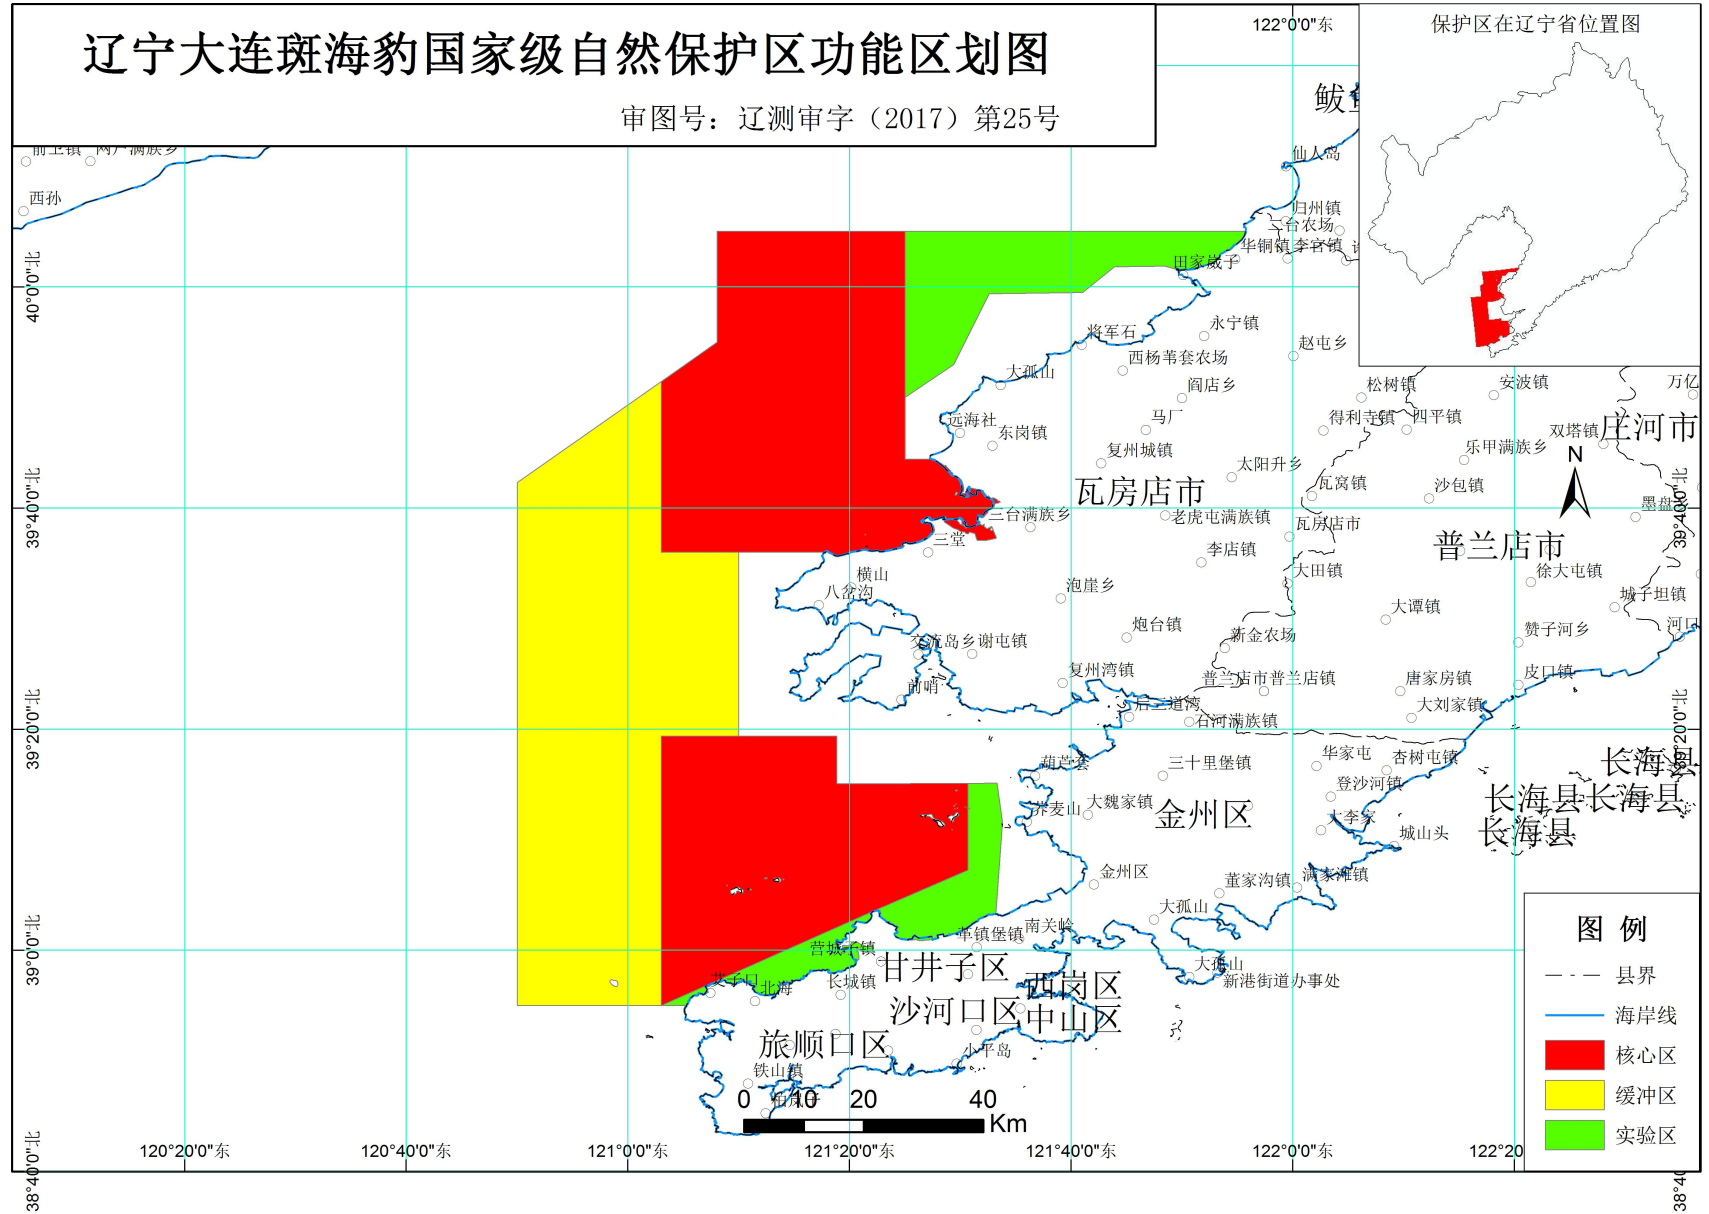

河北小五台山等 4 处国家级自然保护区功能区划图

辽宁大连斑海豹国家级自然保护区功能区划图

审图号：辽测审字（2017）第25号

吉林雁鸣湖国家级自然保护区功能区划图

审图号：吉审字[2017]第014号

黑龙江五大连池国家级自然保护区功能区划图

审图号：黑S（2017）035号