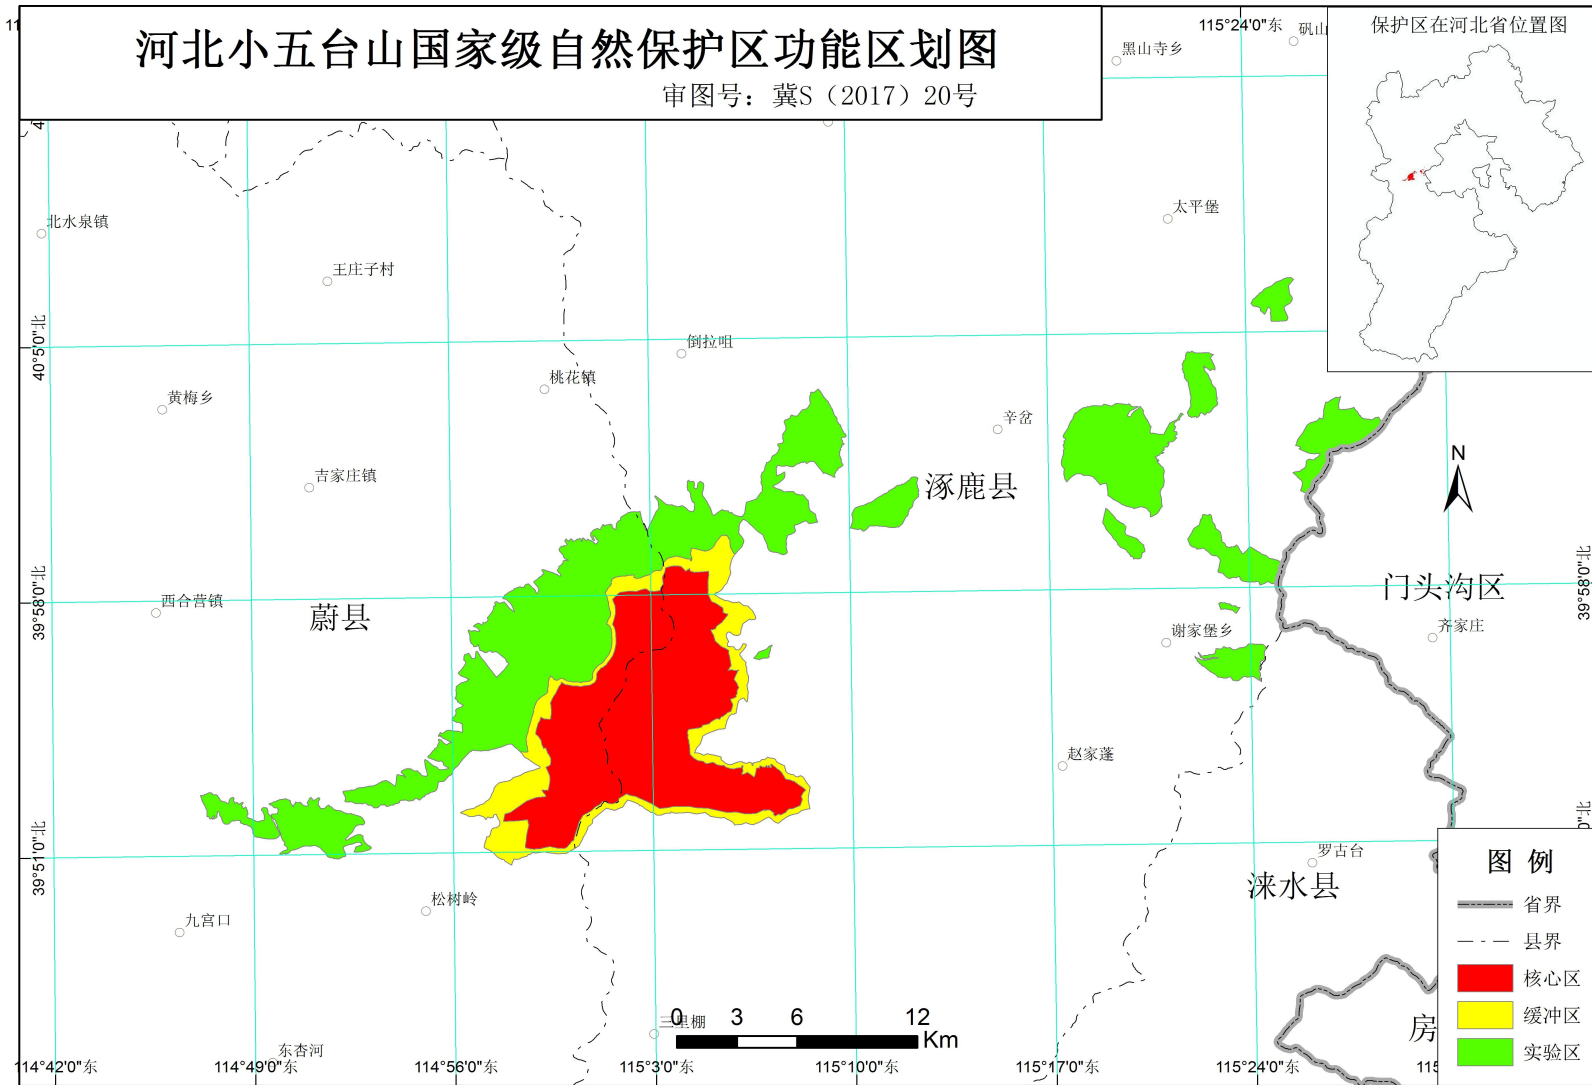

河北小五台山等 4 处国家级自然保护区功能区划图

辽宁大连斑海豹国家级自然保护区功能区划图

审图号：辽测审字（2017）第25号

吉林雁鸣湖国家级自然保护区功能区划图

审图号：吉审字[2017]第014号

黑龙江五大连池国家级自然保护区功能区划图

审图号：黑S（2017）035号